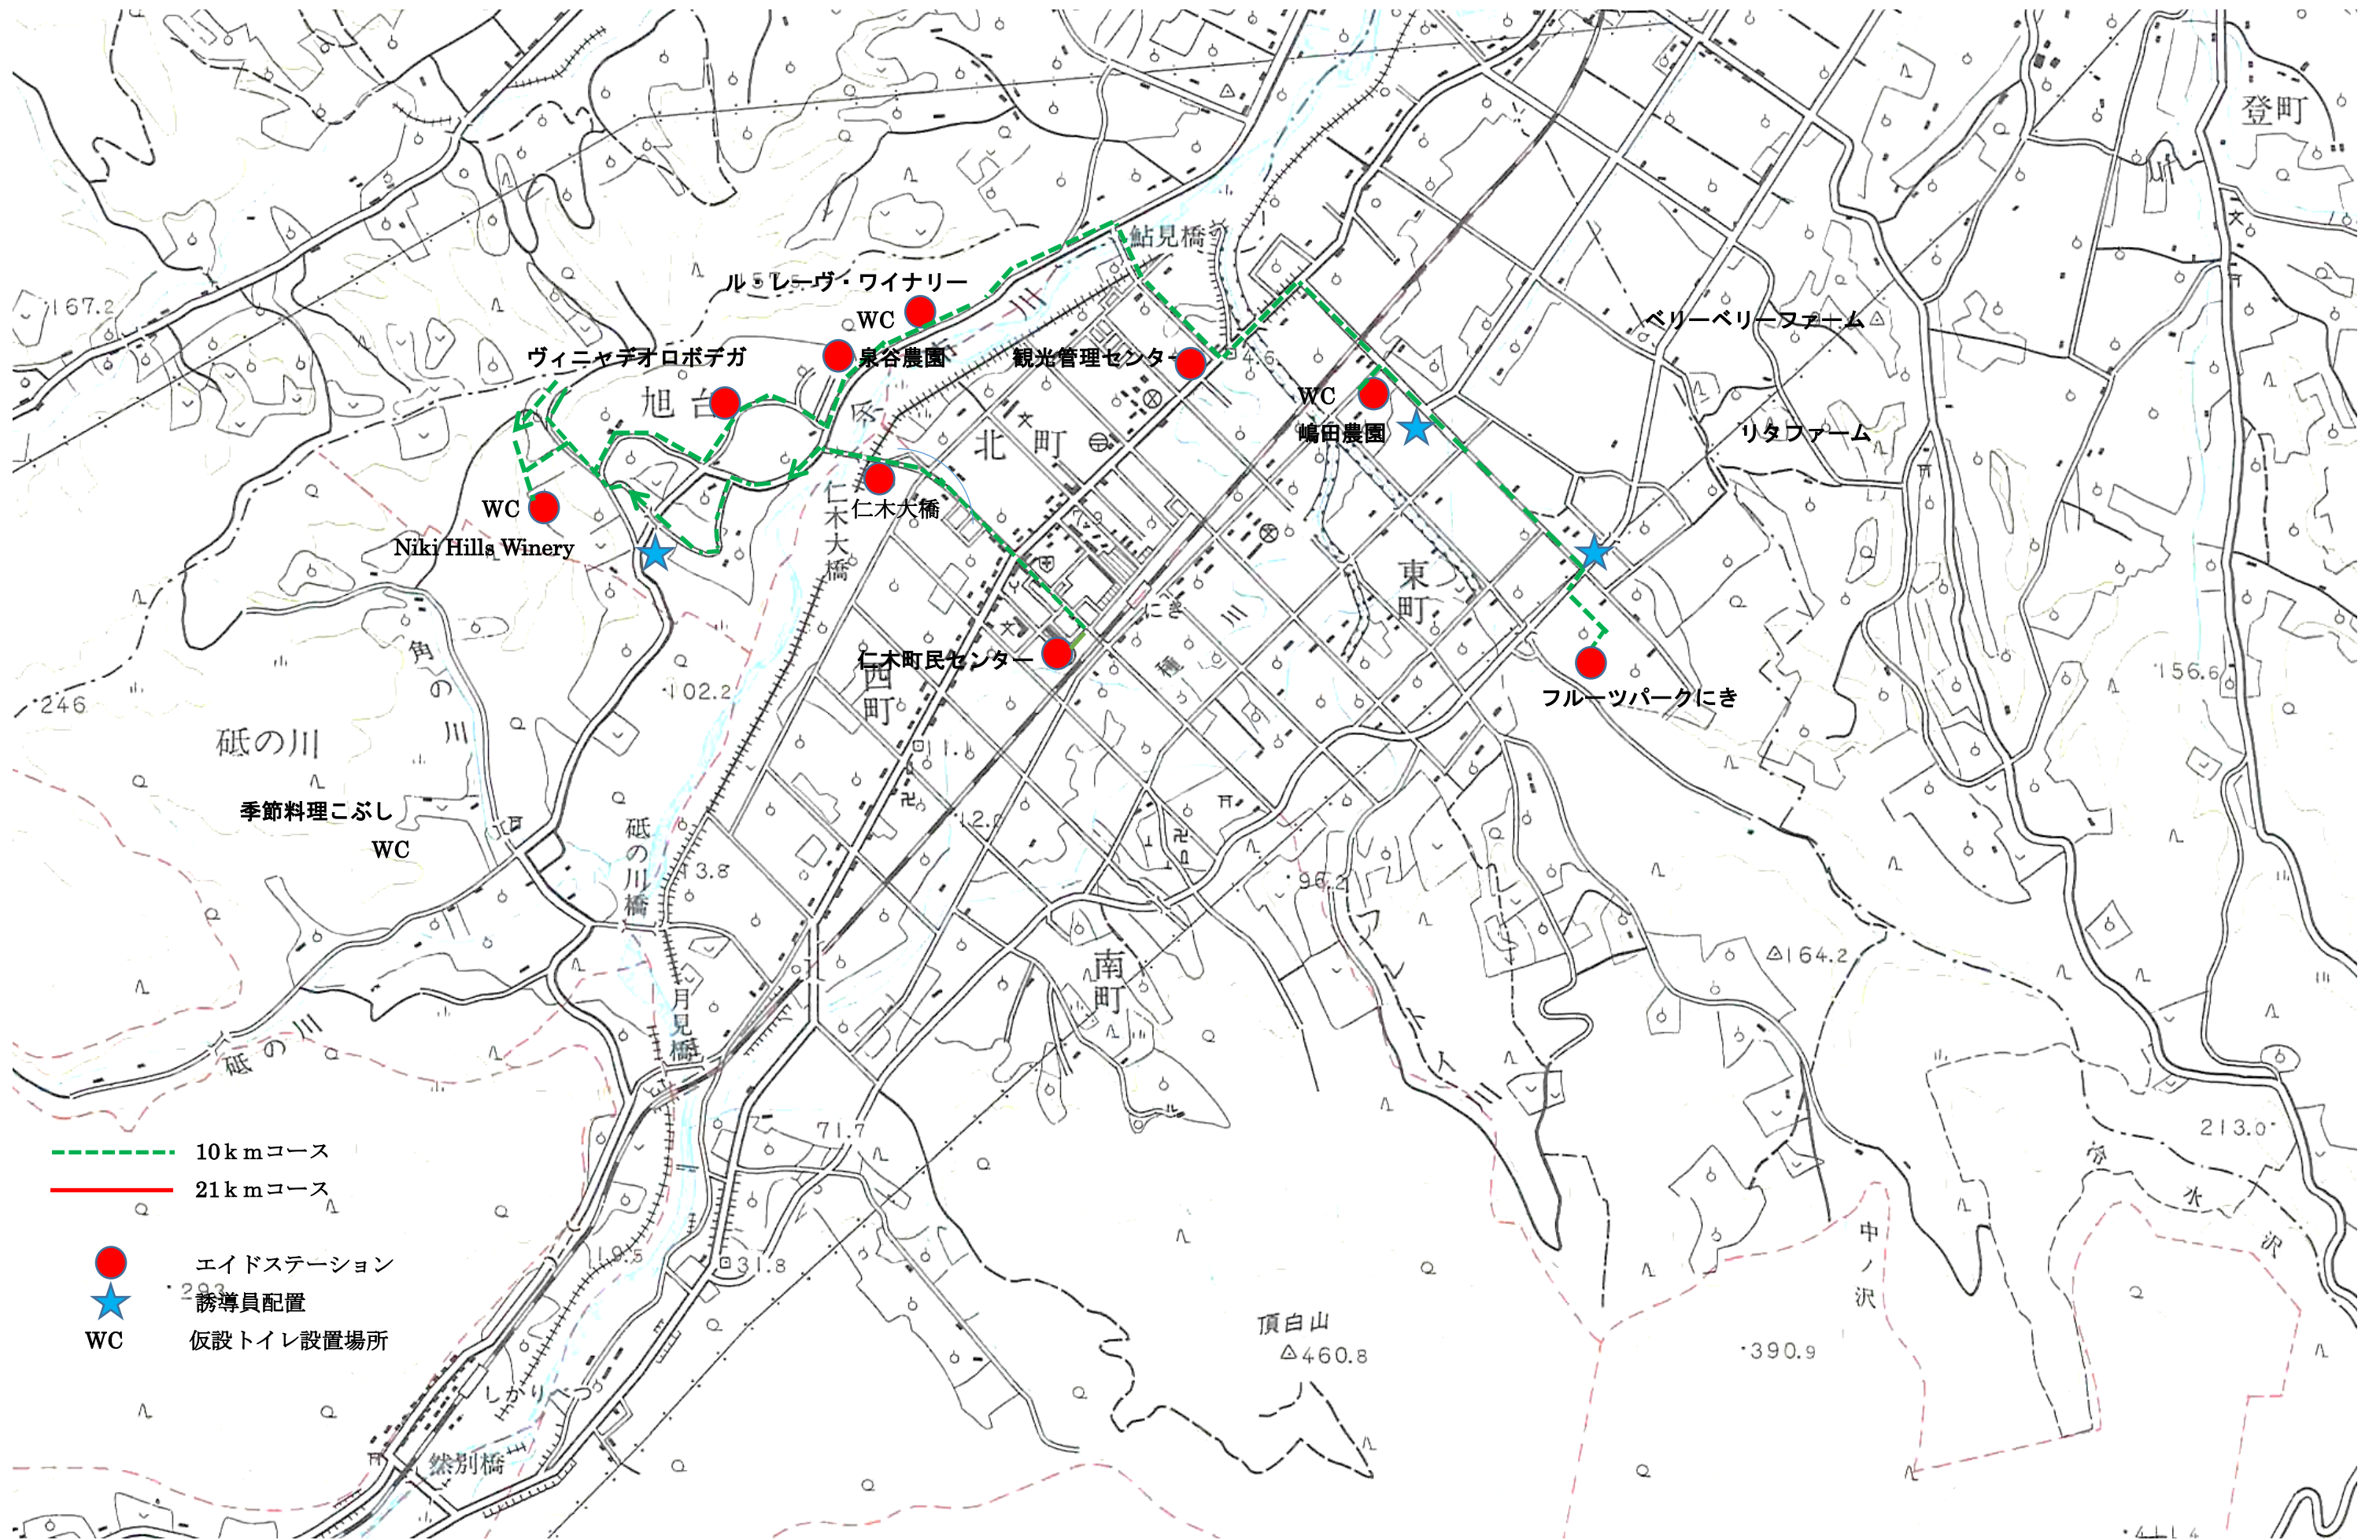

2020 フルーツ&ワインマラニックコース

- - - 10kmコース
- 21kmコース
- エイドステーション
- ★ 誘導員配置
- WC 仮設トイレ設置場所